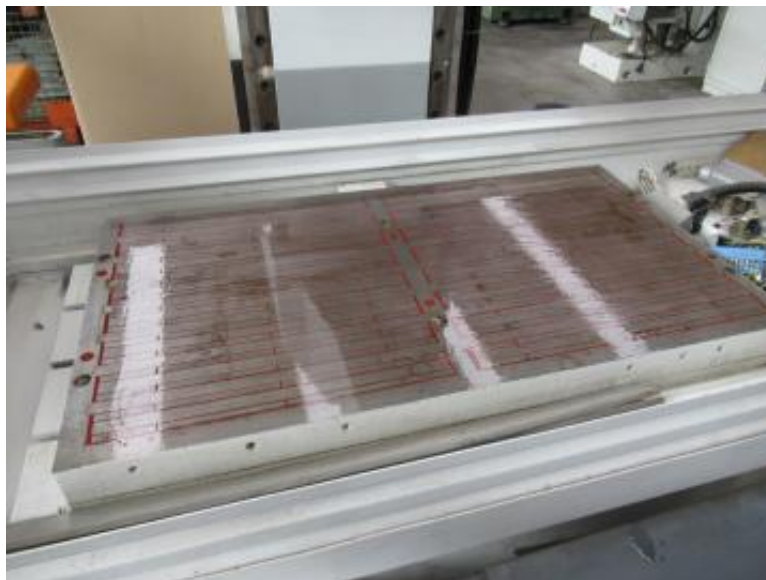

TECNOMAGNETE MT 1000

Cod. 6336

VARIO

VARIOUS

Piano magnetico	Tipo	Type	
Caratteristiche tecniche	800 x 450 x 70 mm		Technical Details
Ingombri	800 x 450 x 70 mm		Overall dimensions
Piano magnetico 800 x 450 x 70 mm , praticamente nuovo completo di gruppo elettrico	Note	Notes	